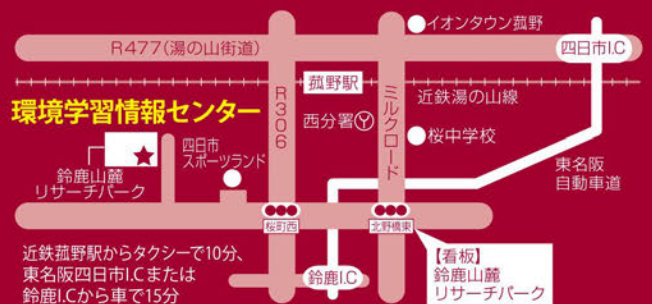

環境学習指導者養成講座
みえ星空環境案内人養成講座
※全3回 ①2月22日(土) ②2月29日(土) ③3月7日(土)

会場	①四日市市勤労者・市民交流センター(四日市市) ②三重県環境学習情報センター(四日市市) ③鈴鹿馬子唄会館、鈴鹿峠自然の家 天文台「童夢」(亀山市)	締切	2月10日(月)
内容	星と人との環境の懸け橋になる指導者「みえ星空環境案内人」を養成します。また、この講座を通して、全国共通資格「星空案内人(星のソムリエ®)」の取得も目指すことができます。		

環境講座
ちびっこ自然体験～秋さんぽ～
11月24日(日) 13:30～14:45

会場	三重県民の森(三重郡菟野町)	締切	11月10日(日) 先着順
内容	幼児のための自然観察会です。秋の深まった三重県民の森を歩いて、いろいろな物を見つけてみましょう。		

環境学習指導者養成講座
野鳥案内人講座(基礎・冬)
2月23日(日)

会場	松阪農業公園ベルファーム(松阪市)	締切	1月28日(火)
内容	野鳥観察会を催すための、身近な野鳥の知識と双眼鏡や望遠鏡の使い方、安全に行うための注意点などを、野外活動やグループ活動等を通して学び合います。		

環境講座 **身近な冬鳥を観察しよう**
12月8日(日)

会場	三重県総合博物館MieMu(津市)
締切	11月17日(日) 三重県総合博物館MieMuに申し込む。
内容	三重県総合博物館MieMuで剥製を見ながら鳥の解説を聞いた後、外に出て野鳥を観察します。MieMuのミュージアムフィールドのほか、近辺のため池を回り、池にいるカモやカイツブリ、林の野鳥を観察します。

環境学習指導者養成講座 **プロジェクト・ワイルド・エデュケーター養成講習会** 3月1日(日)

会場	三重県環境学習情報センター(四日市市)	締切	2月4日(火)
内容	野生動物を中心とした参加体験型の環境教育プログラムを実施する指導者の養成講座です。テキストの内容を体験した後、テキストを見ながらグループでプログラムを考えて、他の参加者に実施してみます。テキスト代6,500円必要。		

環境講座 **環境工房 アオヅルを使った籠づくり**
12月7日(土)

会場	三重県環境学習情報センター(四日市市)	締切	11月12日(火)
内容	ツルの見分け方や、どんな所に生えているかなど、お話の後、アオヅルで籠を編みます。		

※「先着順」以外はすべて抽選となります。各講座の詳細につきましては、お問い合わせください。

三重県環境学習情報センター

〒512-1211 三重県四日市市桜町3684-11

Tel	(059) 329-2000
Fax	(059) 329-2909
Mail	info@eco-mie.com
HP	http://www.eco-mie.com/
休館日	年末年始(12月29日～1月3日)
開館時間	午前9時～午後5時30分
入館料	無料

Facebook @eco_zou