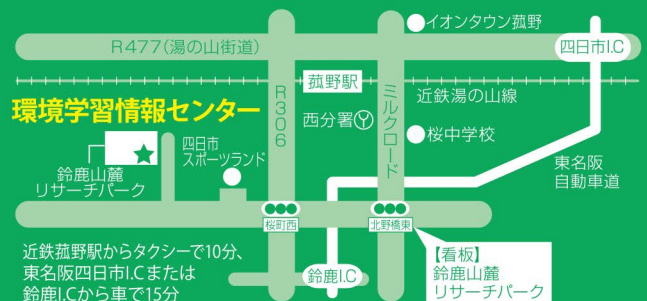

環境学習指導者養成スキルアップ講座 しぜん工作の先生になろう!

9月14日(土) 13:30~15:00

会場	津市環境学習センター(津市)	締切	8月31日(土) 先着順
内容	工作指導の際の注意点や、自然素材の集め方のポイントなど 工作実習2種類を体験します。		

環境学習指導者養成スキルアップ講座 生物多様性シリーズ 「身近な動物コウモリを知る」

10月5日(土) 15:30~18:00

会場	三重県総合博物館(津市)	締切	9月10日(火)
内容	◇コウモリの生態等についての講話と質疑応答 ◇野外でアブラコウモリの観察		

環境学習指導者養成スキルアップ講座 生物多様性シリーズ 「どんぐりをつける樹木と昆虫の不思議な関係」

10月14日(月・祝) 14:00~16:00

会場	三重県総合文化センター 生涯学習棟(津市)	締切	9月17日(火)
内容	身近な樹木のあまり知られていない生態や昆虫との深い関係について、例を交えて紹介し、どんぐりをつける木とどんぐりを利用する虫たちについて学びます。		

環境講座 エコぞうウォーク ~センター周辺の自然を探検しよう~

①9月1日(日) ②11月4日(月・祝) 10:00~12:00

会場	三重県環境学習情報センター(四日市市)	締切	① 8月6日(火) ② 10月8日(火)
内容	①センター周辺を散策し、景色を楽しみながら、昆虫・花などを探します。 ②感覚を研ぎ澄ませて散策しよう。そして「見つけたマップ」を作ろう。 雨天中止。		

開催予定講座【予告編】

講座・イベント	日程・会場
子ども環境講座 知ってるかな?木の実のこと!! 「どんぐりカレンダー作り」	2019年11月17日(日) 三重県上野森林公園 (伊賀市)
環境工房 「アオヅルを使った籠づくり」	2019年12月7日(土) 三重県環境学習情報センター (四日市市)

環境講座 きのこの観察会

9月21日(土) 10:00~12:30

会場	横山ビジターセンターと展望台(志摩市)	締切	9月6日(金) 先着順
内容	秋の横山で自然の恵みである「きのこ」を探しながら散策します。実際に見て、ふれて、実感しましょう。新たな発見があるかも!? 解説:岩出菌学研究所研究員		

※「先着順」以外はすべて抽選となります。各講座の詳細につきましては、お問い合わせください。

三重県環境学習情報センター

〒512-1211 三重県四日市市桜町3684-11

Tel	(059) 329-2000
Fax	(059) 329-2909
Mail	info@eco-mie.com
HP	http://www.eco-mie.com/
休館日	年末年始(12月29日~1月3日)
開館時間	午前9時~午後5時30分
入館料	無料

Facebook @eco_zou

講座予定