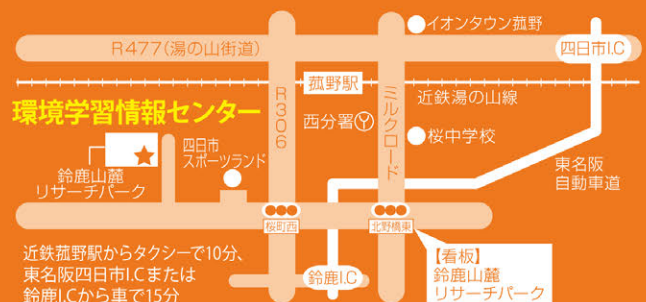

エコぞうウォーク& 葉っぱラッパーズ探偵団

三重県環境学習情報センター周辺は自然豊かです。エコぞうといっしょに身近な自然の中をお散歩しよう!

※「先着順」以外はすべて抽選となります。各講座の詳細につきましては、お問い合わせください。

三重県環境学習情報センター

〒512-1211 三重県四日市市桜町3684-11

Tel	(059) 329-2000
Fax	(059) 329-2909
Mail	info@eco-mie.com
HP	http://www.eco-mie.com/
休館日	年末年始(12月29日~1月3日)
開館時間	午前9時~午後5時30分
入館料	無料