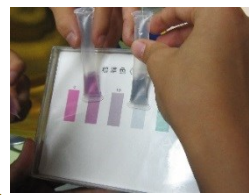

時間：①10：00～ ②11：00～
③13：00～ ④14：00～

対象：小学生
(保護者同伴でお願いします)

人数：1組3名までで、1回あたり5組
まで ※先着順

三重県産木材で、
世界にひとつだけの
マイ箸をつくろう！

下水道って なあに？

三重県下水道経営課・公益財団法人三重県下水道公社

会場：三重県環境学習情報センター
分析実習室

時間：13：00～14：00 頃まで

対象：小学生とその家族
(幼児の入室はご遠慮願います)

人数：1組4名までで、4組まで
※先着順

使った後の水をきれい
にする仕組みなどを説
明するよ。パックテス
トで水の汚れぐあいを
調べてみよう。

環境パネル展

展示期間

10月1日(木)～11月15日(日)

三重県環境学習情報センター展示ホール

脱炭素社会をめざして！